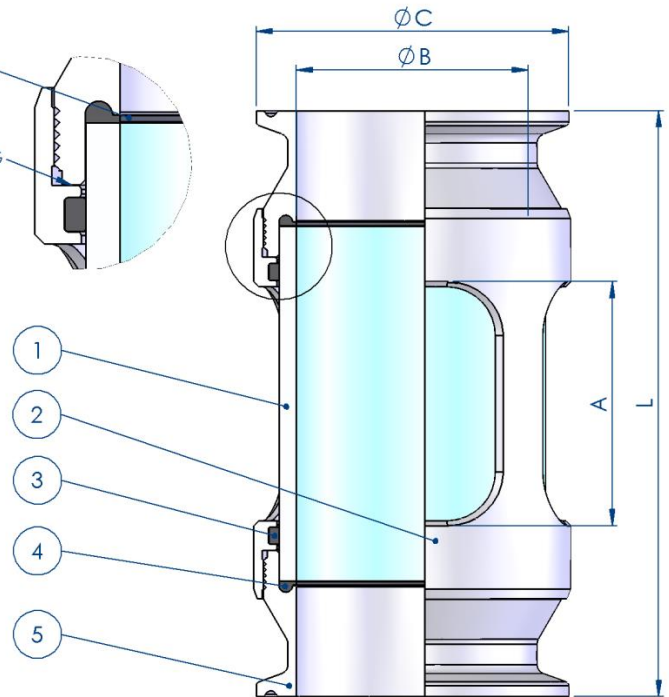

## 3120 – In-Line Sight Glass with Metal Shroud

### Bill of Materials

Item	Description	Material
1	View Glass	Borosilicate
2	Shroud	316L SS
3	Outer Seal	EPDM FDA
4	Process Seal	EPDM FDA
5	End Fitting	316L SS

### 3120 – Sight Glass Dimensions

Size	Window A x W	B	C	L	Working Pressure Bar	Part No
3/8"	16 x 8	7.7	25.3	65	22	3120-A0095
1/2"	20 x 9	9.5	25.3	76	20	3120-A013
3/4"	27 x 11	15.8	25.3	87	17	3120-A019
1"	30 x 16	22.1	50.5	91	8	3120-A026
1.1/2"	40 x 24	34.8	50.5	105	8	3120-A038
2"	48 x 34	47.5	64.0	120	7	3120-A051
2.1/2"	55 x 40	60.3	77.5	151	6	3120-A064
3"	90 x 50	72.9	91.0	175	6	3120-A076
4"	110 x 60	97.4	119.0	200	4	3120-A102
6"	150 x 80	150.0	167.0	250	3	3120-A154